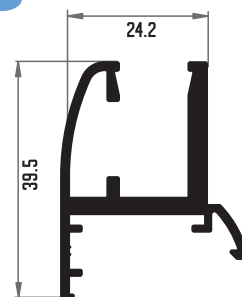

10001 PASAMANOS REDONDO 66 MM

10012 PASAMANOS ALTO 70X60 MM

* BAJO PEDIDO

10004 TAPA JUNTA 45.2 MM

10003 ANCLAJE 51 MM

10006 TUBO 35X18 C/GUSANILLO

10005 TUBO OVALADO 35X20 C/GUSANILLO

10007 PATA BARANDILLA 40X20 MM

10009 PORTACRISTALES

* BAJO PEDIDO

10011 PORTACRISTALES 17.7X30 MM

* BAJO PEDIDO

10008 BALCONERA 17.7X25

* BAJO PEDIDO

10010 TUBO PARA MACIZO 40X20

* BAJO PEDIDO

10013 PASAMANOS ELÍPTICO

* BAJO PEDIDO

10015 TAPA SOPORTE

* BAJO PEDIDO

10016 PATA BARANDILLA 40X20

* BAJO PEDIDO

10014 SOPORTE ELÍPTICO DE CRISTAL

* BAJO PEDIDO