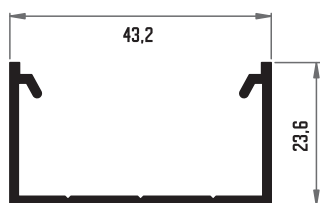

10022 PASAMANOS 70 MM

10026 PASAMANOS 66 MM

10024 SOPORTE BARRA BARANDILLA 43.2 MM

10023 TAPAJUNTA 39.6 MM

10020 BARRA BARANDILLA 30X15 MM

10021 BARANDILLA 30X30 MM

10025 TUBO OVALADO 30X17 MM

10002 PASAMANOS ABIERTO 60 MM

10001 PASAMANOS REDONDO 66 MM

10012 PASAMANOS ALTO 70X60 MM

* BAJO PEDIDO

10004 TAPA JUNTA 45.2 MM

10003 ANCLAJE 51 MM

10006 TUBO 35X18 C/GUSANILLO

10005 TUBO OVALADO 35X20 C/GUSANILLO

10007 PATA BARANDILLA 40X20 MM