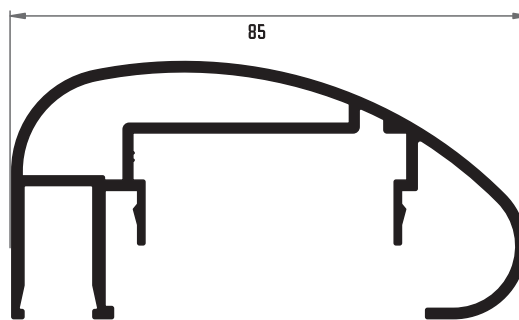

10022 PASAMANOS 70 MM

10026 PASAMANOS 66 MM

10024 SOPORTE BARRA BARANDILLA 43.2 MM

10023 TAPAJUNTA 39.6 MM

10020 BARRA BARANDILLA 30X15 MM

10021 BARANDILLA 30X30 MM

10025 TUBO OVALADO 30X17 MM

10002 PASAMANOS ABIERTO 60 MM

10001 PASAMANOS REDONDO 66 MM

10012 PASAMANOS ALTO 70X60 MM

* BAJO PEDIDO

10004 TAPA JUNTA 45.2 MM

10003 ANCLAJE 51 MM

10006 TUBO 35X18 C/GUSANILLO

10005 TUBO OVALADO 35X20 C/GUSANILLO

10007 PATA BARANDILLA 40X20 MM

10009 PORTACRISTALES

* BAJO PEDIDO

10011 PORTACRISTALES 17.7X30 MM

* BAJO PEDIDO

10008 BALCONERA 17.7X25

* BAJO PEDIDO

10010 TUBO PARA MACIZO 40X20

* BAJO PEDIDO