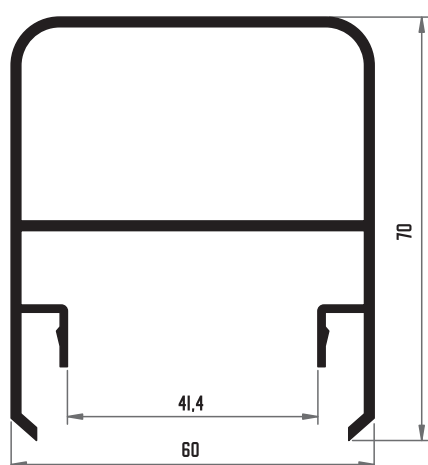

10022 PASAMANOS 70 MM

10026 PASAMANOS 66 MM

10024 SOPORTE BARRA BARANDILLA 43.2 MM

10023 TAPAJUNTA 39.6 MM

10020 BARRA BARANDILLA 30X15 MM

10021 BARANDILLA 30X30 MM

10025 TUBO OVALADO 30X17 MM

10002 PASAMANOS ABIERTO 60 MM

10001 PASAMANOS REDONDO 66 MM

10012 PASAMANOS ALTO 70X60 MM

* BAJO PEDIDO

10004 TAPA JUNTA 45.2 MM

10003 ANCLAJE 51 MM

10006 TUBO 35X18 C/GUSANILLO

10005 TUBO OVALADO 35X20 C/GUSANILLO

10007 PATA BARANDILLA 40X20 MM

10009 PORTACRISTALES

* BAJO PEDIDO

10011 PORTACRISTALES 17.7X30 MM

* BAJO PEDIDO

10008 BALCONERA 17.7X25

* BAJO PEDIDO

10010 TUBO PARA MACIZO 40X20

* BAJO PEDIDO