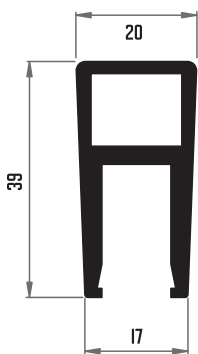

10022 PASAMANOS 70 MM

10026 PASAMANOS 66 MM

10024 SOPORTE BARRA BARANDILLA 43.2 MM

10023 TAPAJUNTA 39.6 MM

10020 BARRA BARANDILLA 30X15 MM

10021 BARANDILLA 30X30 MM

10025 TUBO OVALADO 30X17 MM

10002 PASAMANOS ABIERTO 60 MM

10001 PASAMANOS REDONDO 66 MM

10012 PASAMANOS ALTO 70X60 MM

* BAJO PEDIDO

10004 TAPA JUNTA 45.2 MM

10003 ANCLAJE 51 MM

10006 TUBO 35X18 C/GUSANILLO

10005 TUBO OVALADO 35X20 C/GUSANILLO

10007 PATA BARANDILLA 40X20 MM

10009 PORTACRISTALES

* BAJO PEDIDO

10011 PORTACRISTALES 17.7X30 MM

* BAJO PEDIDO

10008 BALCONERA 17.7X25

* BAJO PEDIDO

10010 TUBO PARA MACIZO 40X20

* BAJO PEDIDO