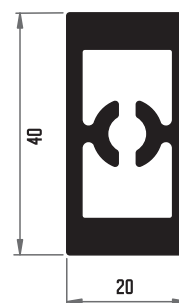

10022 PASAMANOS 70 MM

10026 PASAMANOS 66 MM

10024 SOPORTE BARRA BARANDILLA 43.2 MM

10023 TAPAJUNTA 39.6 MM

10020 BARRA BARANDILLA 30X15 MM

10021 BARANDILLA 30X30 MM

10025 TUBO OVALADO 30X17 MM

10002 PASAMANOS ABIERTO 60 MM

10001 PASAMANOS REDONDO 66 MM

10012 PASAMANOS ALTO 70X60 MM

* BAJO PEDIDO

10004 TAPA JUNTA 45.2 MM

10003 ANCLAJE 51 MM

10006 TUBO 35X18 C/GUSANILLO

10005 TUBO OVALADO 35X20 C/GUSANILLO

10007 PATA BARANDILLA 40X20 MM

10009 PORTACRISTALES

* BAJO PEDIDO

10011 PORTACRISTALES 17.7X30 MM

* BAJO PEDIDO

10008 BALCONERA 17.7X25

* BAJO PEDIDO

10010 TUBO PARA MACIZO 40X20

* BAJO PEDIDO