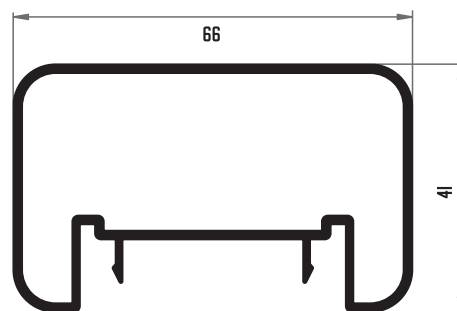

10022 PASAMANOS 70 MM

10026 PASAMANOS 66 MM

10024 SOPORTE BARRA BARANDILLA 43.2 MM

10023 TAPAJUNTA 39.6 MM

10020 BARRA BARANDILLA 30X15 MM

10021 BARANDILLA 30X30 MM

10025 TUBO OVALADO 30X17 MM

10002 PASAMANOS ABIERTO 60 MM

10001 PASAMANOS REDONDO 66 MM

10012 PASAMANOS ALTO 70X60 MM

* BAJO PEDIDO

10004 TAPA JUNTA 45.2 MM

10003 ANCLAJE 51 MM

10006 TUBO 35X18 C/GUSANILLO

10005 TUBO OVALADO 35X20 C/GUSANILLO

10007 PATA BARANDILLA 40X20 MM

10009 PORTACRISTALES

* BAJO PEDIDO

10011 PORTACRISTALES 17.7X30 MM

* BAJO PEDIDO

10008 BALCONERA 17.7X25

* BAJO PEDIDO

10010 TUBO PARA MACIZO 40X20

* BAJO PEDIDO