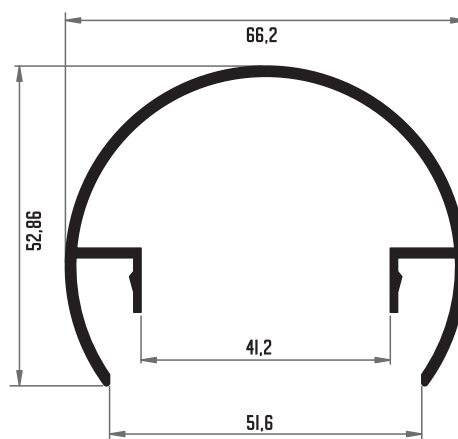

10022 PASAMANOS 70 MM

10026 PASAMANOS 66 MM

10024 SOPORTE BARRA BARANDILLA 43.2 MM

10023 TAPAJUNTA 39.6 MM

10020 BARRA BARANDILLA 30X15 MM

10021 BARANDILLA 30X30 MM

10025 TUBO OVALADO 30X17 MM

10002 PASAMANOS ABIERTO 60 MM

10001 PASAMANOS REDONDO 66 MM

10012 PASAMANOS ALTO 70X60 MM

* BAJO PEDIDO

10004 TAPA JUNTA 45.2 MM

10003 ANCLAJE 51 MM

10006 TUBO 35X18 C/GUSANILLO

10005 TUBO OVALADO 35X20 C/GUSANILLO

10007 PATA BARANDILLA 40X20 MM

10009 PORTACRISTALES

* BAJO PEDIDO

10011 PORTACRISTALES 17.7X30 MM

* BAJO PEDIDO

10008 BALCONERA 17.7X25

* BAJO PEDIDO

10010 TUBO PARA MACIZO 40X20

* BAJO PEDIDO