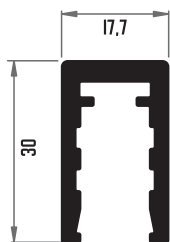

10022 PASAMANOS 70 MM

10026 PASAMANOS 66 MM

10024 SOPORTE BARRA BARANDILLA 43.2 MM

10023 TAPAJUNTA 39.6 MM

10020 BARRA BARANDILLA 30X15 MM

10021 BARANDILLA 30X30 MM

10025 TUBO OVALADO 30X17 MM

10002 PASAMANOS ABIERTO 60 MM

10001 PASAMANOS REDONDO 66 MM

10012 PASAMANOS ALTO 70X60 MM

* BAJO PEDIDO

10004 TAPA JUNTA 45.2 MM

10003 ANCLAJE 51 MM

10006 TUBO 35X18 C/GUSANILLO

10005 TUBO OVALADO 35X20 C/GUSANILLO

10007 PATA BARANDILLA 40X20 MM

10009 PORTACRISTALES

* BAJO PEDIDO

10011 PORTACRISTALES 17.7X30 MM

* BAJO PEDIDO

10008 BALCONERA 17.7X25

* BAJO PEDIDO

10010 TUBO PARA MACIZO 40X20

* BAJO PEDIDO