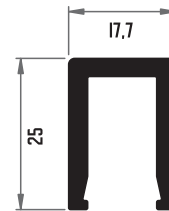

10022 PASAMANOS 70 MM

10026 PASAMANOS 66 MM

10024 SOPORTE BARRA BARANDILLA 43.2 MM

10023 TAPAJUNTA 39.6 MM

10020 BARRA BARANDILLA 30X15 MM

10021 BARANDILLA 30X30 MM

10025 TUBO OVALADO 30X17 MM

10002 PASAMANOS ABIERTO 60 MM

10001 PASAMANOS REDONDO 66 MM

10012 PASAMANOS ALTO 70X60 MM

* BAJO PEDIDO

10004 TAPA JUNTA 45.2 MM

10003 ANCLAJE 51 MM

10006 TUBO 35X18 C/GUSANILLO

10005 TUBO OVALADO 35X20 C/GUSANILLO

10007 PATA BARANDILLA 40X20 MM

10009 PORTACRISTALES

* BAJO PEDIDO

10011 PORTACRISTALES 17.7X30 MM

* BAJO PEDIDO

10008 BALCONERA 17.7X25

* BAJO PEDIDO

10010 TUBO PARA MACIZO 40X20

* BAJO PEDIDO