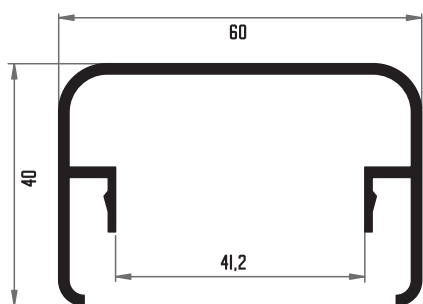

10022 PASAMANOS 70 MM

10026 PASAMANOS 66 MM

10024 SOPORTE BARRA BARANDILLA 43.2 MM

10023 TAPAJUNTA 39.6 MM

10020 BARRA BARANDILLA 30X15 MM

10021 BARANDILLA 30X30 MM

10025 TUBO OVALADO 30X17 MM

10002 PASAMANOS ABIERTO 60 MM

10001 PASAMANOS REDONDO 66 MM

10012 PASAMANOS ALTO 70X60 MM

* BAJO PEDIDO

10004 TAPA JUNTA 45.2 MM

10003 ANCLAJE 51 MM

10006 TUBO 35X18 C/GUSANILLO

10005 TUBO OVALADO 35X20 C/GUSANILLO

10007 PATA BARANDILLA 40X20 MM

10009 PORTACRISTALES

* BAJO PEDIDO

10011 PORTACRISTALES 17.7X30 MM

* BAJO PEDIDO

10008 BALCONERA 17.7X25

* BAJO PEDIDO

10010 TUBO PARA MACIZO 40X20

* BAJO PEDIDO