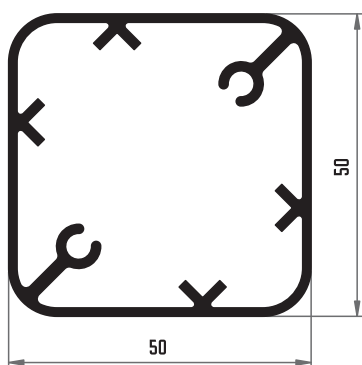

10022 PASAMANOS 70 MM

10026 PASAMANOS 66 MM

10024 SOPORTE BARRA BARANDILLA 43.2 MM

10023 TAPAJUNTA 39.6 MM

10020 BARRA BARANDILLA 30X15 MM

10021 BARANDILLA 30X30 MM

10025 TUBO OVALADO 30X17 MM

10002 PASAMANOS ABIERTO 60 MM

10001 PASAMANOS REDONDO 66 MM

10012 PASAMANOS ALTO 70X60 MM

* BAJO PEDIDO

10004 TAPA JUNTA 45.2 MM

10003 ANCLAJE 51 MM

10006 TUBO 35X18 C/GUSANILLO

10005 TUBO OVALADO 35X20 C/GUSANILLO

10007 PATA BARANDILLA 40X20 MM

10009 PORTACRISTALES

* BAJO PEDIDO

10011 PORTACRISTALES 17.7X30 MM

* BAJO PEDIDO

10008 BALCONERA 17.7X25

* BAJO PEDIDO

10010 TUBO PARA MACIZO 40X20

* BAJO PEDIDO