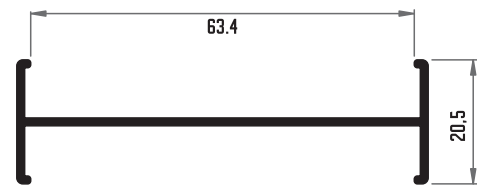

301 MARCO

311 MARCO DE ALA CURVADA

303 HOJA

305 HOJA DIVISIÓN

302 TAPA CENTROS

306 REDUCTOR DE CRISTAL

307 PAÑO FIJO

304 ENCUENTRO 3 HOJAS

308 MARCO 3 CARRILES

309 PAÑO FIJO 3 CARRILES

318 ESQUINERO 60 MM

436 MAINEL 63.4 MM

313 VISERA

439 TUBO UNIÓN 60x40 MM

▶▶ 062 JAMBA LISA 37.9 MM ▶▶

▶▶ 014 JAMBA LISA 69.5 MM ▶▶

▶▶ MONTAJE JAMBA LISA ▶▶

▶▶ MONTAJE JAMBA CURVA ▶▶

▶▶ 017 GOTERÓN 70 mm ▶▶

▶▶ 2770 GOTERÓN 110 mm ▶▶

▶▶ MONTAJE GOTERÓN ▶▶

▶ MONTAJE VENTANA DOS HOJAS

SECCIÓN A-A

SECCIÓN B-B

CROQUIS	REFERENCIA	DENOMINACIÓN	TIPO DE CORTE	CANTIDAD	MEDIDA
	301	MARCO PERIMETRAL		2 2	L H
	303	HOJA PERIMETRAL DOBLE CRISTAL		4 4	L/2-10.9 H-73
	302	ACOPLE HOJA CENTRAL		2	H-73