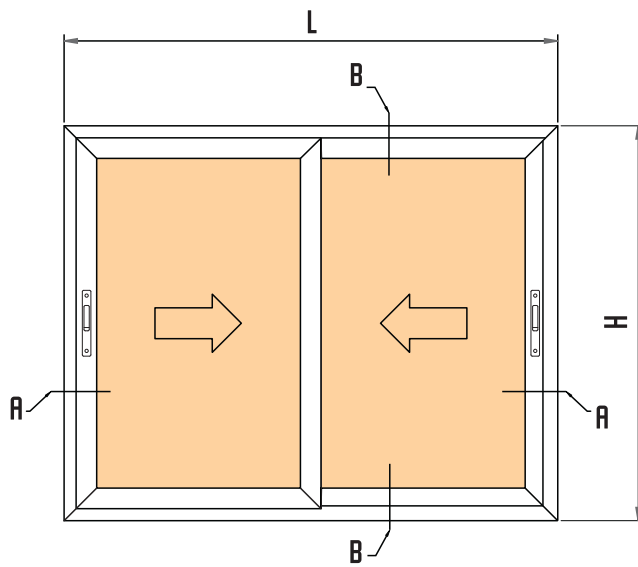

▶▶ MONTAJE JAMBA LISA ▶▶

▶▶ MONTAJE JAMBA CURVA ▶▶

▶▶ 017 GOTERÓN 70 mm ▶▶

▶▶ 2770 GOTERÓN 110 mm ▶▶

▶▶ MONTAJE GOTERÓN ▶▶

▶ MONTAJE VENTANA DOS HOJAS

SECCIÓN A-A

SECCIÓN B-B

CROQUIS	REFERENCIA	DENOMINACIÓN	TIPO DE CORTE	CANTIDAD	MEDIDA
	301	MARCO PERIMETRAL		2 2	L H
	303	HOJA PERIMETRAL DOBLE CRISTAL		4 4	L/2-10.9 H-73
	302	ACOPLE HOJA CENTRAL		2	H-73