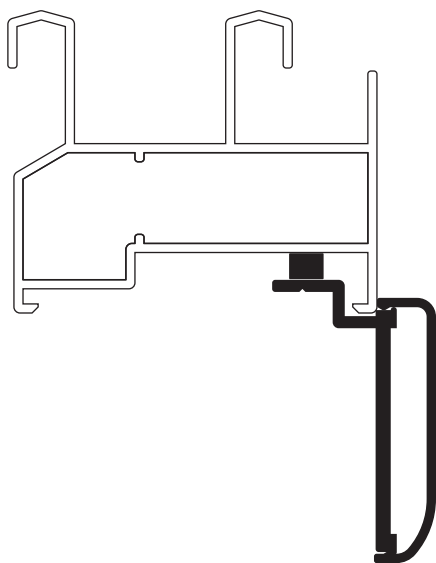

301 MARCO

311 MARCO DE ALA CURVADA

303 HOJA

305 HOJA DIVISIÓN

302 TAPA CENTROS

306 REDUCTOR DE CRISTAL

307 PAÑO FIJO

304 ENCUENTRO 3 HOJAS

▶▶ 067 ACOUPLE JAMBA CURVA ▶▶

▶▶ 019 ACOUPLE PARA JAMBA LISA ▶▶

▶▶ 064 ACOUPLE DE JAMBA CURVA ▶▶

▶▶ 098 JAMBA CURVA 43 MM ▶▶

▶▶ 066 JAMBA CURVA 70 MM ▶▶

▶▶ 061 JAMBA DECORADA 70 MM ▶▶

▶▶ MONTAJE JAMBA CURVA ▶▶

▶▶ MONTAJE JAMBA LISA ▶▶

▶▶ MONTAJE JAMBA CURVA ▶▶

▶▶ 017 GOTERÓN 70 mm ▶▶

▶▶ 2770 GOTERÓN 110 mm ▶▶

▶▶ MONTAJE GOTERÓN ▶▶

▶ MONTAJE VENTANA DOS HOJAS

SECCIÓN A-A

SECCIÓN B-B

CROQUIS	REFERENCIA	DENOMINACIÓN	TIPO DE CORTE	CANTIDAD	MEDIDA
	301	MARCO PERIMETRAL		2 2	L H
	303	HOJA PERIMETRAL DOBLE CRISTAL		4 4	L/2-10.9 H-73
	302	ACOPLE HOJA CENTRAL		2	H-73