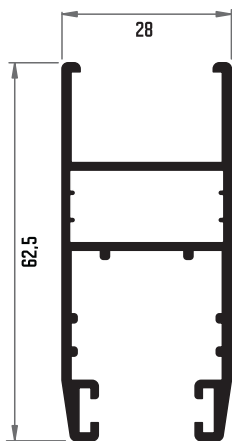

301 MARCO

311 MARCO DE ALA CURVADA

303 HOJA

305 HOJA DIVISIÓN

302 TAPA CENTROS

306 REDUCTOR DE CRISTAL

307 PAÑO FIJO

304 ENCUENTRO 3 HOJAS

308 MARCO 3 CARRILES

309 PAÑO FIJO 3 CARRILES

318 ESQUINERO 60 MM

436 MAINEL 63.4 MM

313 VISERA

439 TUBO UNIÓN 60x40 MM

▶▶ 062 JAMBA LISA 37.9 MM ▶▶

▶▶ 014 JAMBA LISA 69.5 MM ▶▶

▶▶ MONTAJE JAMBA LISA ▶▶

▶▶ MONTAJE JAMBA CURVA ▶▶

▶▶ 017 GOTERÓN 70 mm ▶▶

▶▶ 2770 GOTERÓN 110 mm ▶▶

▶▶ MONTAJE GOTERÓN ▶▶

▶ MONTAJE VENTANA DOS HOJAS

SECCIÓN A-A

SECCIÓN B-B

CROQUIS	REFERENCIA	DENOMINACIÓN	TIPO DE CORTE	CANTIDAD	MEDIDA
	301	MARCO PERIMETRAL		2 2	L H
	303	HOJA PERIMETRAL DOBLE CRISTAL		4 4	L/2-10.9 H-73
	302	ACOPLE HOJA CENTRAL		2	H-73