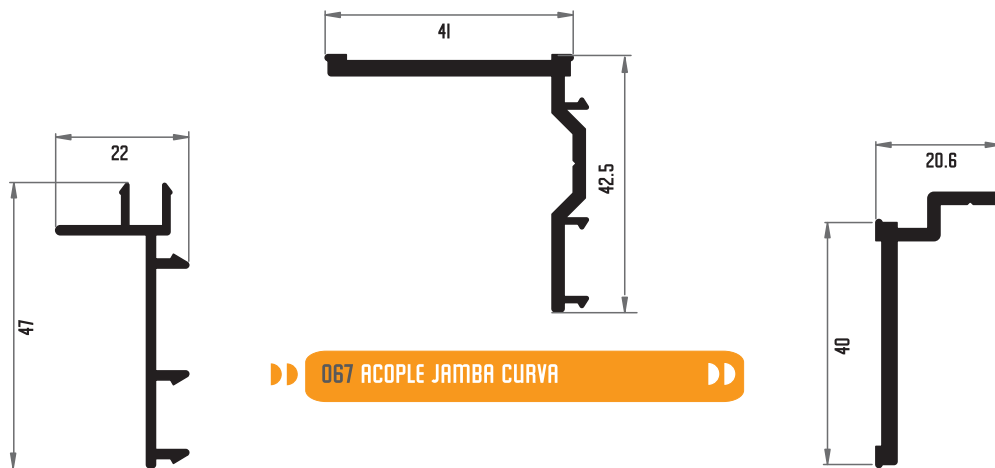

308 MARCO 3 CARRILES

309 PAÑO FIJO 3 CARRILES

318 ESQUINERO 60 MM

436 MAINEL 63.4 MM

313 VISERA

439 TUBO UNIÓN 60x40 MM

▶▶ 062 JAMBA LISA 37.9 MM ▶▶

▶▶ 014 JAMBA LISA 69.5 MM ▶▶

▶▶ 067 ACOUPLE JAMBA CURVA ▶▶

▶▶ 019 ACOUPLE PARA JAMBA LISA ▶▶

▶▶ 064 ACOUPLE DE JAMBA CURVA ▶▶

▶▶ 098 JAMBA CURVA 43 MM ▶▶

▶▶ 066 JAMBA CURVA 70 MM ▶▶

▶▶ 061 JAMBA DECORADA 70 MM ▶▶

▶▶ MONTAJE JAMBA CURVA ▶▶

▶▶ MONTAJE JAMBA LISA ▶▶

▶▶ MONTAJE JAMBA CURVA ▶▶

▶▶ 017 GOTERÓN 70 mm ▶▶

▶▶ 2770 GOTERÓN 110 mm ▶▶

▶▶ MONTAJE GOTERÓN ▶▶

▶ MONTAJE VENTANA DOS HOJAS

SECCIÓN A-A

SECCIÓN B-B

CROQUIS	REFERENCIA	DENOMINACIÓN	TIPO DE CORTE	CANTIDAD	MEDIDA
	301	MARCO PERIMETRAL		2 2	L H
	303	HOJA PERIMETRAL DOBLE CRISTAL		4 4	L/2-10.9 H-73
	302	ACOPLE HOJA CENTRAL		2	H-73