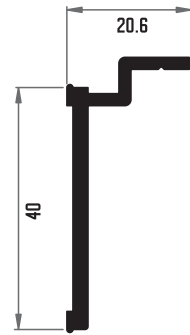

301 MARCO

311 MARCO DE ALA CURVADA

303 HOJA

305 HOJA DIVISIÓN

302 TAPA CENTROS

306 REDUCTOR DE CRISTAL

307 PAÑO FIJO

304 ENCUENTRO 3 HOJAS

308 MARCO 3 CARRILES

309 PAÑO FIJO 3 CARRILES

318 ESQUINERO 60 MM

436 MAINEL 63.4 MM

313 VISERA

439 TUBO UNIÓN 60x40 MM

▶▶ 062 JAMBA LISA 37.9 MM ▶▶

▶▶ 014 JAMBA LISA 69.5 MM ▶▶

▶▶ 067 ACOUPLE JAMBA CURVA ▶▶

▶▶ 019 ACOUPLE PARA JAMBA LISA ▶▶

▶▶ 064 ACOUPLE DE JAMBA CURVA ▶▶

▶▶ 098 JAMBA CURVA 43 MM ▶▶

▶▶ 066 JAMBA CURVA 70 MM ▶▶

▶▶ 061 JAMBA DECORADA 70 MM ▶▶

▶▶ MONTAJE JAMBA CURVA ▶▶

CROQUIS	REFERENCIA	DENOMINACIÓN	TIPO DE CORTE	CANTIDAD	MEDIDA
	301	MARCO PERIMETRAL		2 2	L H
	303	HOJA PERIMETRAL DOBLE CRISTAL		4 4	L/2-10.9 H-73
	302	ACOPLE HOJA CENTRAL		2	H-73