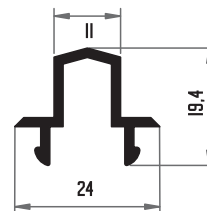

301 MARCO

311 MARCO DE ALA CURVADA

303 HOJA

305 HOJA DIVISIÓN

302 TAPA CENTROS

306 REDUCTOR DE CRISTAL

307 PAÑO FIJO

304 ENCUENTRO 3 HOJAS

308 MARCO 3 CARRILES

309 PAÑO FIJO 3 CARRILES

318 ESQUINERO 60 MM

436 MAINEL 63.4 MM

313 VISERA

439 TUBO UNIÓN 60x40 MM

▶▶ 062 JAMBA LISA 37.9 MM ▶▶

▶▶ 014 JAMBA LISA 69.5 MM ▶▶

▶▶ MONTAJE JAMBA LISA ▶▶

▶▶ MONTAJE JAMBA CURVA ▶▶

▶▶ 017 GOTERÓN 70 mm ▶▶

▶▶ 2770 GOTERÓN 110 mm ▶▶

▶▶ MONTAJE GOTERÓN ▶▶

▶ MONTAJE VENTANA DOS HOJAS

SECCIÓN A-A

SECCIÓN B-B

CROQUIS	REFERENCIA	DENOMINACIÓN	TIPO DE CORTE	CANTIDAD	MEDIDA
	301	MARCO PERIMETRAL		2 2	L H
	303	HOJA PERIMETRAL DOBLE CRISTAL		4 4	L/2-10.9 H-73
	302	ACOPLE HOJA CENTRAL		2	H-73