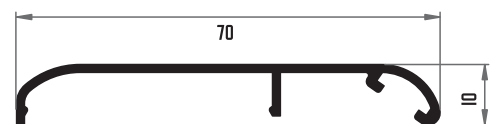

▶▶ 067 ACOUPLE JAMBA CURVA ▶▶

▶▶ 019 ACOUPLE PARA JAMBA LISA ▶▶

▶▶ 064 ACOUPLE DE JAMBA CURVA ▶▶

▶▶ 098 JAMBA CURVA 43 MM ▶▶

▶▶ 066 JAMBA CURVA 70 MM ▶▶

▶▶ 061 JAMBA DECORADA 70 MM ▶▶

▶▶ MONTAJE JAMBA CURVA ▶▶

▶▶ MONTAJE JAMBA LISA ▶▶

▶▶ MONTAJE JAMBA CURVA ▶▶

▶▶ 017 GOTERÓN 70 mm ▶▶

▶▶ 2770 GOTERÓN 110 mm ▶▶

▶▶ MONTAJE GOTERÓN ▶▶

▶ MONTAJE VENTANA DOS HOJAS

SECCIÓN A-A

SECCIÓN B-B

CROQUIS	REFERENCIA	DENOMINACIÓN	TIPO DE CORTE	CANTIDAD	MEDIDA
	301	MARCO PERIMETRAL		2 2	L H
	303	HOJA PERIMETRAL DOBLE CRISTAL		4 4	L/2-10.9 H-73
	302	ACOPLE HOJA CENTRAL		2	H-73