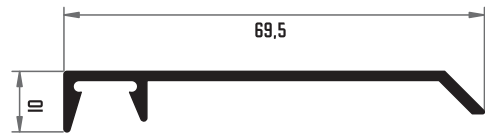

308 MARCO 3 CARRILES

309 PAÑO FIJO 3 CARRILES

318 ESQUINERO 60 MM

436 MAINEL 63.4 MM

313 VISERA

439 TUBO UNIÓN 60x40 MM

▶▶ 062 JAMBA LISA 37.9 MM ▶▶

▶▶ 014 JAMBA LISA 69.5 MM ▶▶

▶▶ 067 ACOUPLE JAMBA CURVA ▶▶

▶▶ 019 ACOUPLE PARA JAMBA LISA ▶▶

▶▶ 064 ACOUPLE DE JAMBA CURVA ▶▶

▶▶ 098 JAMBA CURVA 43 MM ▶▶

▶▶ 066 JAMBA CURVA 70 MM ▶▶

▶▶ 061 JAMBA DECORADA 70 MM ▶▶

▶▶ MONTAJE JAMBA CURVA ▶▶

▶▶ MONTAJE JAMBA LISA ▶▶

▶▶ MONTAJE JAMBA CURVA ▶▶

▶▶ 017 GOTERÓN 70 mm ▶▶

▶▶ 2770 GOTERÓN 110 mm ▶▶

▶▶ MONTAJE GOTERÓN ▶▶

▶ MONTAJE VENTANA DOS HOJAS

SECCIÓN A-A

SECCIÓN B-B

CROQUIS	REFERENCIA	DENOMINACIÓN	TIPO DE CORTE	CANTIDAD	MEDIDA
	301	MARCO PERIMETRAL		2 2	L H
	303	HOJA PERIMETRAL DOBLE CRISTAL		4 4	L/2-10.9 H-73
	302	ACOPLE HOJA CENTRAL		2	H-73