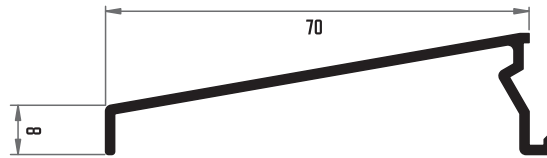

▶▶ 067 ACOUPLE JAMBA CURVA ▶▶

▶▶ 019 ACOUPLE PARA JAMBA LISA ▶▶

▶▶ 064 ACOUPLE DE JAMBA CURVA ▶▶

▶▶ 098 JAMBA CURVA 43 MM ▶▶

▶▶ 066 JAMBA CURVA 70 MM ▶▶

▶▶ 061 JAMBA DECORADA 70 MM ▶▶

▶▶ MONTAJE JAMBA CURVA ▶▶

▶▶ MONTAJE JAMBA LISA ▶▶

▶▶ MONTAJE JAMBA CURVA ▶▶

▶▶ 017 GOTERÓN 70 mm ▶▶

▶▶ 2770 GOTERÓN 110 mm ▶▶

▶▶ MONTAJE GOTERÓN ▶▶

▶ MONTAJE VENTANA DOS HOJAS

SECCIÓN A-A

SECCIÓN B-B

CROQUIS	REFERENCIA	DENOMINACIÓN	TIPO DE CORTE	CANTIDAD	MEDIDA
	301	MARCO PERIMETRAL		2 2	L H
	303	HOJA PERIMETRAL DOBLE CRISTAL		4 4	L/2-10.9 H-73
	302	ACOPLE HOJA CENTRAL		2	H-73