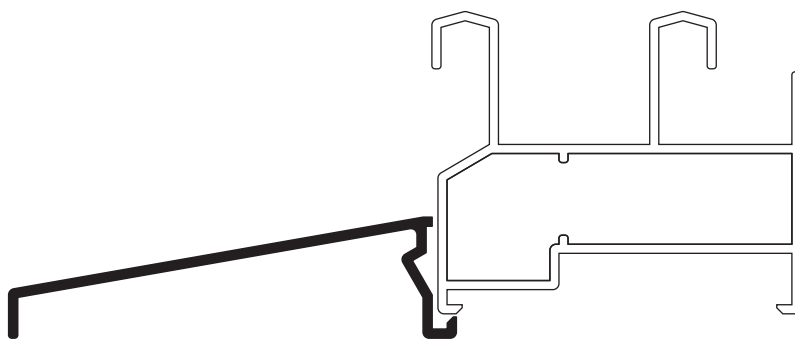

▶▶ 067 ACOUPLE JAMBA CURVA ▶▶

▶▶ 019 ACOUPLE PARA JAMBA LISA ▶▶

▶▶ 064 ACOUPLE DE JAMBA CURVA ▶▶

▶▶ 098 JAMBA CURVA 43 MM ▶▶

▶▶ 066 JAMBA CURVA 70 MM ▶▶

▶▶ 061 JAMBA DECORADA 70 MM ▶▶

▶▶ MONTAJE JAMBA CURVA ▶▶

▶▶ MONTAJE JAMBA LISA ▶▶

▶▶ MONTAJE JAMBA CURVA ▶▶

▶▶ 017 GOTERÓN 70 mm ▶▶

▶▶ 2770 GOTERÓN 110 mm ▶▶

▶▶ MONTAJE GOTERÓN ▶▶

▶ MONTAJE VENTANA DOS HOJAS

SECCIÓN A-A

SECCIÓN B-B

CROQUIS	REFERENCIA	DENOMINACIÓN	TIPO DE CORTE	CANTIDAD	MEDIDA
	301	MARCO PERIMETRAL		2 2	L H
	303	HOJA PERIMETRAL DOBLE CRISTAL		4 4	L/2-10.9 H-73
	302	ACOPLE HOJA CENTRAL		2	H-73