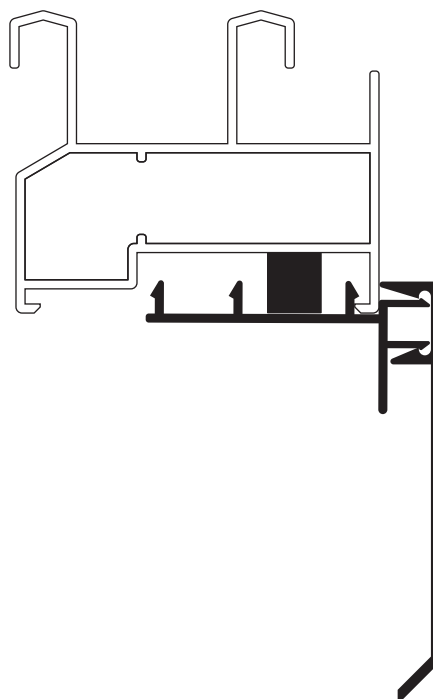

301 MARCO

311 MARCO DE ALA CURVADA

303 HOJA

305 HOJA DIVISIÓN

302 TAPA CENTROS

306 REDUCTOR DE CRISTAL

307 PAÑO FIJO

304 ENCUENTRO 3 HOJAS

▶▶ 067 ACOUPLE JAMBA CURVA ▶▶

▶▶ 019 ACOUPLE PARA JAMBA LISA ▶▶

▶▶ 064 ACOUPLE DE JAMBA CURVA ▶▶

▶▶ 098 JAMBA CURVA 43 MM ▶▶

▶▶ 066 JAMBA CURVA 70 MM ▶▶

▶▶ 061 JAMBA DECORADA 70 MM ▶▶

▶▶ MONTAJE JAMBA CURVA ▶▶

▶▶ MONTAJE JAMBA LISA ▶▶

▶▶ MONTAJE JAMBA CURVA ▶▶

▶▶ 017 GOTERÓN 70 mm ▶▶

▶▶ 2770 GOTERÓN 110 mm ▶▶

▶▶ MONTAJE GOTERÓN ▶▶

▶ MONTAJE VENTANA DOS HOJAS

SECCIÓN A-A

SECCIÓN B-B

CROQUIS	REFERENCIA	DENOMINACIÓN	TIPO DE CORTE	CANTIDAD	MEDIDA
	301	MARCO PERIMETRAL		2 2	L H
	303	HOJA PERIMETRAL DOBLE CRISTAL		4 4	L/2-10.9 H-73
	302	ACOPLE HOJA CENTRAL		2	H-73