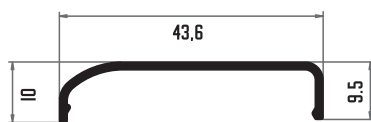

308 MARCO 3 CARRILES

309 PAÑO FIJO 3 CARRILES

318 ESQUINERO 60 MM

436 MAINEL 63.4 MM

313 VISERA

439 TUBO UNIÓN 60x40 MM

▶▶ 062 JAMBA LISA 37.9 MM ▶▶

▶▶ 014 JAMBA LISA 69.5 MM ▶▶

▶▶ 067 ACOUPLE JAMBA CURVA ▶▶

▶▶ 019 ACOUPLE PARA JAMBA LISA ▶▶

▶▶ 064 ACOUPLE DE JAMBA CURVA ▶▶

▶▶ 098 JAMBA CURVA 43 MM ▶▶

▶▶ 066 JAMBA CURVA 70 MM ▶▶

▶▶ 061 JAMBA DECORADA 70 MM ▶▶

▶▶ MONTAJE JAMBA CURVA ▶▶

▶▶ MONTAJE JAMBA LISA ▶▶

▶▶ MONTAJE JAMBA CURVA ▶▶

▶▶ 017 GOTERÓN 70 mm ▶▶

▶▶ 2770 GOTERÓN 110 mm ▶▶

▶▶ MONTAJE GOTERÓN ▶▶

▶ MONTAJE VENTANA DOS HOJAS

SECCIÓN A-A

SECCIÓN B-B

CROQUIS	REFERENCIA	DENOMINACIÓN	TIPO DE CORTE	CANTIDAD	MEDIDA
	301	MARCO PERIMETRAL		2 2	L H
	303	HOJA PERIMETRAL DOBLE CRISTAL		4 4	L/2-10.9 H-73
	302	ACOPLE HOJA CENTRAL		2	H-73