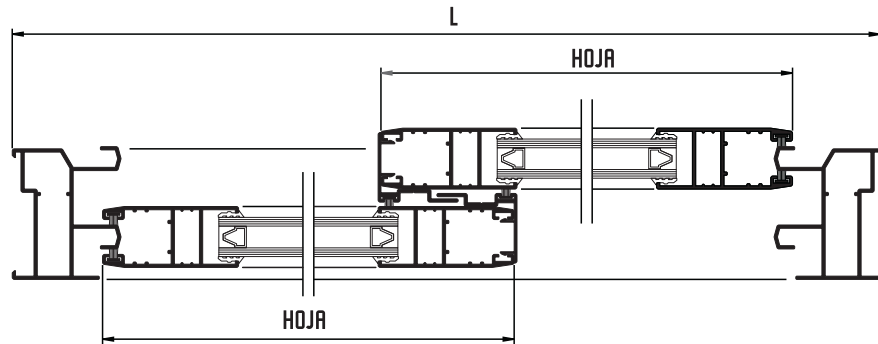

▶▶ 067 ACOUPLE JAMBA CURVA ▶▶

▶▶ 019 ACOUPLE PARA JAMBA LISA ▶▶

▶▶ 064 ACOUPLE DE JAMBA CURVA ▶▶

▶▶ 098 JAMBA CURVA 43 MM ▶▶

▶▶ 066 JAMBA CURVA 70 MM ▶▶

▶▶ 061 JAMBA DECORADA 70 MM ▶▶

▶▶ MONTAJE JAMBA CURVA ▶▶

▶▶ MONTAJE JAMBA LISA ▶▶

▶▶ MONTAJE JAMBA CURVA ▶▶

▶▶ 017 GOTERÓN 70 mm ▶▶

▶▶ 2770 GOTERÓN 110 mm ▶▶

▶▶ MONTAJE GOTERÓN ▶▶

▶ MONTAJE VENTANA DOS HOJAS

SECCIÓN A-A

SECCIÓN B-B

CROQUIS	REFERENCIA	DENOMINACIÓN	TIPO DE CORTE	CANTIDAD	MEDIDA
	301	MARCO PERIMETRAL		2 2	L H
	303	HOJA PERIMETRAL DOBLE CRISTAL		4 4	L/2-10.9 H-73
	302	ACOPLE HOJA CENTRAL		2	H-73