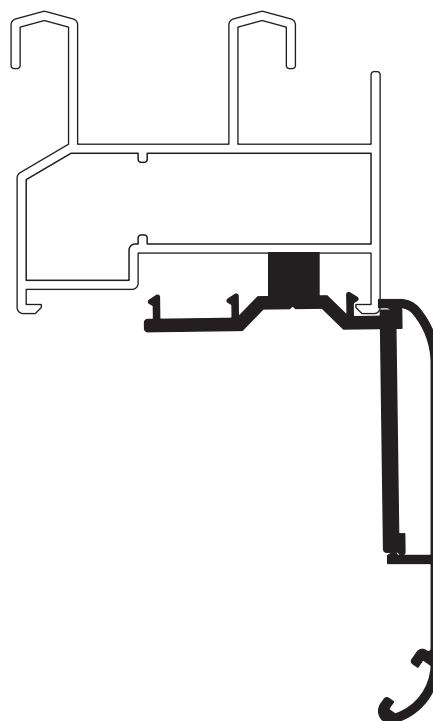

301 MARCO

311 MARCO DE ALA CURVADA

303 HOJA

305 HOJA DIVISIÓN

302 TAPA CENTROS

306 REDUCTOR DE CRISTAL

307 PAÑO FIJO

304 ENCUENTRO 3 HOJAS

▶▶ 067 ACOUPLE JAMBA CURVA ▶▶

▶▶ 019 ACOUPLE PARA JAMBA LISA ▶▶

▶▶ 064 ACOUPLE DE JAMBA CURVA ▶▶

▶▶ 098 JAMBA CURVA 43 MM ▶▶

▶▶ 066 JAMBA CURVA 70 MM ▶▶

▶▶ 061 JAMBA DECORADA 70 MM ▶▶

▶▶ MONTAJE JAMBA CURVA ▶▶

▶▶ MONTAJE JAMBA LISA ▶▶

▶▶ MONTAJE JAMBA CURVA ▶▶

▶▶ 017 GOTERÓN 70 mm ▶▶

▶▶ 2770 GOTERÓN 110 mm ▶▶

▶▶ MONTAJE GOTERÓN ▶▶

▶ MONTAJE VENTANA DOS HOJAS

SECCIÓN A-A

SECCIÓN B-B

CROQUIS	REFERENCIA	DENOMINACIÓN	TIPO DE CORTE	CANTIDAD	MEDIDA
	301	MARCO PERIMETRAL		2 2	L H
	303	HOJA PERIMETRAL DOBLE CRISTAL		4 4	L/2-10.9 H-73
	302	ACOPLE HOJA CENTRAL		2	H-73