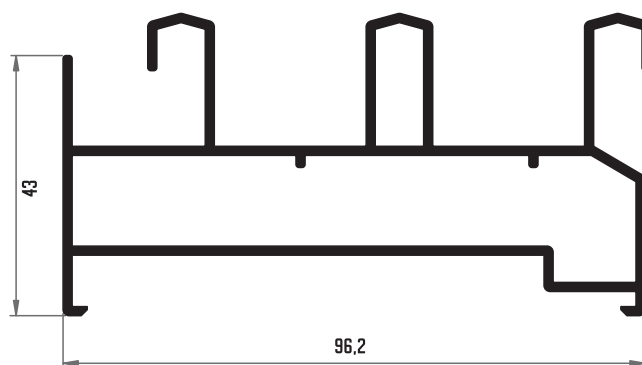

301 MARCO

311 MARCO DE ALA CURVADA

303 HOJA

305 HOJA DIVISIÓN

302 TAPA CENTROS

306 REDUCTOR DE CRISTAL

307 PAÑO FIJO

304 ENCUENTRO 3 HOJAS

308 MARCO 3 CARRILES

309 PAÑO FIJO 3 CARRILES

318 ESQUINERO 60 MM

436 MAINEL 63.4 MM

313 VISERA

439 TUBO UNIÓN 60x40 MM

▶▶ 062 JAMBA LISA 37.9 MM ▶▶

▶▶ 014 JAMBA LISA 69.5 MM ▶▶

▶▶ MONTAJE JAMBA LISA ▶▶

▶▶ MONTAJE JAMBA CURVA ▶▶

▶▶ 017 GOTERÓN 70 mm ▶▶

▶▶ 2770 GOTERÓN 110 mm ▶▶

▶▶ MONTAJE GOTERÓN ▶▶

▶ MONTAJE VENTANA DOS HOJAS

SECCIÓN A-A

SECCIÓN B-B

CROQUIS	REFERENCIA	DENOMINACIÓN	TIPO DE CORTE	CANTIDAD	MEDIDA
	301	MARCO PERIMETRAL		2 2	L H
	303	HOJA PERIMETRAL DOBLE CRISTAL		4 4	L/2-10.9 H-73
	302	ACOPLE HOJA CENTRAL		2	H-73