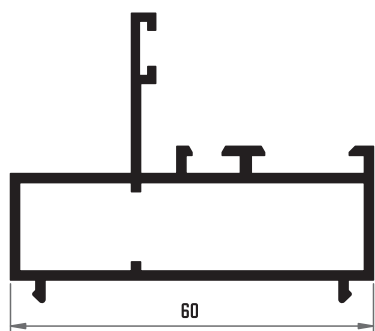

301 MARCO

311 MARCO DE ALA CURVADA

303 HOJA

305 HOJA DIVISIÓN

302 TAPA CENTROS

306 REDUCTOR DE CRISTAL

307 PAÑO FIJO

304 ENCUENTRO 3 HOJAS

308 MARCO 3 CARRILES

309 PAÑO FIJO 3 CARRILES

318 ESQUINERO 60 MM

436 MAINEL 63.4 MM

313 VISERA

439 TUBO UNIÓN 60x40 MM

▶▶ 062 JAMBA LISA 37.9 MM ▶▶

▶▶ 014 JAMBA LISA 69.5 MM ▶▶

CROQUIS	REFERENCIA	DENOMINACIÓN	TIPO DE CORTE	CANTIDAD	MEDIDA
	301	MARCO PERIMETRAL		2 2	L H
	303	HOJA PERIMETRAL DOBLE CRISTAL		4 4	L/2-10.9 H-73
	302	ACOPLE HOJA CENTRAL		2	H-73