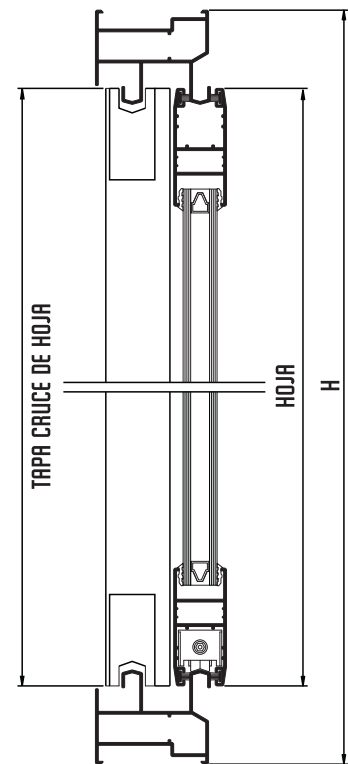

301 MARCO

311 MARCO DE ALA CURVADA

303 HOJA

305 HOJA DIVISIÓN

302 TAPA CENTROS

306 REDUCTOR DE CRISTAL

307 PAÑO FIJO

304 ENCUENTRO 3 HOJAS

▶▶ 067 ACOUPLE JAMBA CURVA ▶▶

▶▶ 019 ACOUPLE PARA JAMBA LISA ▶▶

▶▶ 064 ACOUPLE DE JAMBA CURVA ▶▶

▶▶ 098 JAMBA CURVA 43 MM ▶▶

▶▶ 066 JAMBA CURVA 70 MM ▶▶

▶▶ 061 JAMBA DECORADA 70 MM ▶▶

▶▶ MONTAJE JAMBA CURVA ▶▶

▶▶ MONTAJE JAMBA LISA ▶▶

▶▶ MONTAJE JAMBA CURVA ▶▶

▶▶ 017 GOTERÓN 70 mm ▶▶

▶▶ 2770 GOTERÓN 110 mm ▶▶

▶▶ MONTAJE GOTERÓN ▶▶

▶ MONTAJE VENTANA DOS HOJAS

SECCIÓN A-A

SECCIÓN B-B

CROQUIS	REFERENCIA	DENOMINACIÓN	TIPO DE CORTE	CANTIDAD	MEDIDA
	301	MARCO PERIMETRAL		2 2	L H
	303	HOJA PERIMETRAL DOBLE CRISTAL		4 4	L/2-10.9 H-73
	302	ACOPLE HOJA CENTRAL		2	H-73