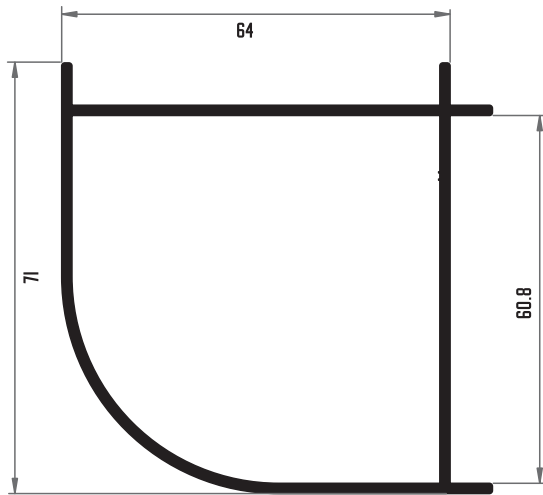

301 MARCO

311 MARCO DE ALA CURVADA

303 HOJA

305 HOJA DIVISIÓN

302 TAPA CENTROS

306 REDUCTOR DE CRISTAL

307 PAÑO FIJO

304 ENCUENTRO 3 HOJAS

308 MARCO 3 CARRILES

309 PAÑO FIJO 3 CARRILES

318 ESQUINERO 60 MM

436 MAINEL 63.4 MM

313 VISERA

439 TUBO UNIÓN 60x40 MM

▶▶ 062 JAMBA LISA 37.9 MM ▶▶

▶▶ 014 JAMBA LISA 69.5 MM ▶▶

▶▶ MONTAJE JAMBA LISA ▶▶

▶▶ MONTAJE JAMBA CURVA ▶▶

▶▶ 017 GOTERÓN 70 mm ▶▶

▶▶ 2770 GOTERÓN 110 mm ▶▶

▶▶ MONTAJE GOTERÓN ▶▶

▶ MONTAJE VENTANA DOS HOJAS

SECCIÓN A-A

SECCIÓN B-B

CROQUIS	REFERENCIA	DENOMINACIÓN	TIPO DE CORTE	CANTIDAD	MEDIDA
	301	MARCO PERIMETRAL		2 2	L H
	303	HOJA PERIMETRAL DOBLE CRISTAL		4 4	L/2-10.9 H-73
	302	ACOPLE HOJA CENTRAL		2	H-73