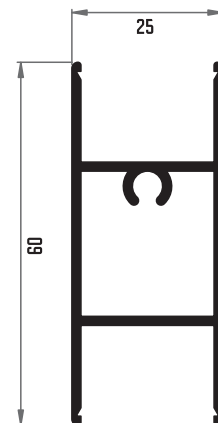

301 MARCO

311 MARCO DE ALA CURVADA

303 HOJA

305 HOJA DIVISIÓN

302 TAPA CENTROS

306 REDUCTOR DE CRISTAL

307 PAÑO FIJO

304 ENCUENTRO 3 HOJAS

308 MARCO 3 CARRILES

309 PAÑO FIJO 3 CARRILES

318 ESQUINERO 60 MM

436 MAINEL 63.4 MM

313 VISERA

439 TUBO UNIÓN 60x40 MM

▶▶ 062 JAMBA LISA 37.9 MM ▶▶

▶▶ 014 JAMBA LISA 69.5 MM ▶▶

▶▶ MONTAJE JAMBA LISA ▶▶

▶▶ MONTAJE JAMBA CURVA ▶▶

▶▶ 017 GOTERÓN 70 mm ▶▶

▶▶ 2770 GOTERÓN 110 mm ▶▶

▶▶ MONTAJE GOTERÓN ▶▶

▶ MONTAJE VENTANA DOS HOJAS

SECCIÓN A-A

SECCIÓN B-B

CROQUIS	REFERENCIA	DENOMINACIÓN	TIPO DE CORTE	CANTIDAD	MEDIDA
	301	MARCO PERIMETRAL		2 2	L H
	303	HOJA PERIMETRAL DOBLE CRISTAL		4 4	L/2-10.9 H-73
	302	ACOPLE HOJA CENTRAL		2	H-73