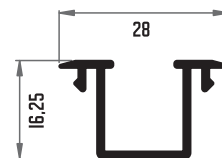

301 MARCO

311 MARCO DE ALA CURVADA

303 HOJA

305 HOJA DIVISIÓN

302 TAPA CENTROS

306 REDUCTOR DE CRISTAL

307 PAÑO FIJO

304 ENCUENTRO 3 HOJAS

308 MARCO 3 CARRILES

309 PAÑO FIJO 3 CARRILES

318 ESQUINERO 60 MM

436 MAINEL 63.4 MM

313 VISERA

439 TUBO UNIÓN 60x40 MM

▶▶ 062 JAMBA LISA 37.9 MM ▶▶

▶▶ 014 JAMBA LISA 69.5 MM ▶▶

▶▶ MONTAJE JAMBA LISA ▶▶

▶▶ MONTAJE JAMBA CURVA ▶▶

▶▶ 017 GOTERÓN 70 mm ▶▶

▶▶ 2770 GOTERÓN 110 mm ▶▶

▶▶ MONTAJE GOTERÓN ▶▶

▶ MONTAJE VENTANA DOS HOJAS

SECCIÓN A-A

SECCIÓN B-B

CROQUIS	REFERENCIA	DENOMINACIÓN	TIPO DE CORTE	CANTIDAD	MEDIDA
	301	MARCO PERIMETRAL		2 2	L H
	303	HOJA PERIMETRAL DOBLE CRISTAL		4 4	L/2-10.9 H-73
	302	ACOPLE HOJA CENTRAL		2	H-73