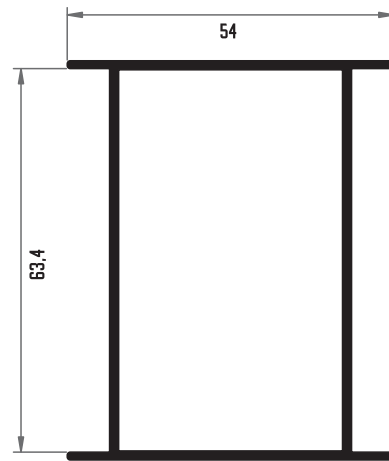

301 MARCO

311 MARCO DE ALA CURVADA

303 HOJA

305 HOJA DIVISIÓN

302 TAPA CENTROS

306 REDUCTOR DE CRISTAL

307 PAÑO FIJO

304 ENCUENTRO 3 HOJAS

308 MARCO 3 CARRILES

309 PAÑO FIJO 3 CARRILES

318 ESQUINERO 60 MM

436 MAINEL 63.4 MM

313 VISERA

439 TUBO UNIÓN 60x40 MM

▶▶ 062 JAMBA LISA 37.9 MM ▶▶

▶▶ 014 JAMBA LISA 69.5 MM ▶▶

CROQUIS	REFERENCIA	DENOMINACIÓN	TIPO DE CORTE	CANTIDAD	MEDIDA
	301	MARCO PERIMETRAL		2 2	L H
	303	HOJA PERIMETRAL DOBLE CRISTAL		4 4	L/2-10.9 H-73
	302	ACOPLE HOJA CENTRAL		2	H-73