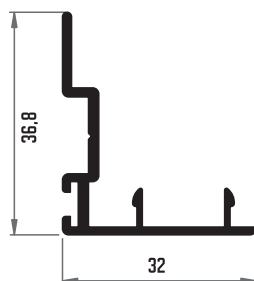

301 MARCO

311 MARCO DE ALA CURVADA

303 HOJA

305 HOJA DIVISIÓN

302 TAPA CENTROS

306 REDUCTOR DE CRISTAL

307 PAÑO FIJO

304 ENCUENTRO 3 HOJAS

308 MARCO 3 CARRILES

309 PAÑO FIJO 3 CARRILES

318 ESQUINERO 60 MM

436 MAINEL 63.4 MM

313 VISERA

439 TUBO UNIÓN 60x40 MM

▶▶ 062 JAMBA LISA 37.9 MM ▶▶

▶▶ 014 JAMBA LISA 69.5 MM ▶▶

▶▶ MONTAJE JAMBA LISA ▶▶

▶▶ MONTAJE JAMBA CURVA ▶▶

▶▶ 017 GOTERÓN 70 mm ▶▶

▶▶ 2770 GOTERÓN 110 mm ▶▶

▶▶ MONTAJE GOTERÓN ▶▶

▶ MONTAJE VENTANA DOS HOJAS

SECCIÓN A-A

SECCIÓN B-B

CROQUIS	REFERENCIA	DENOMINACIÓN	TIPO DE CORTE	CANTIDAD	MEDIDA
	301	MARCO PERIMETRAL		2 2	L H
	303	HOJA PERIMETRAL DOBLE CRISTAL		4 4	L/2-10.9 H-73
	302	ACOPLE HOJA CENTRAL		2	H-73