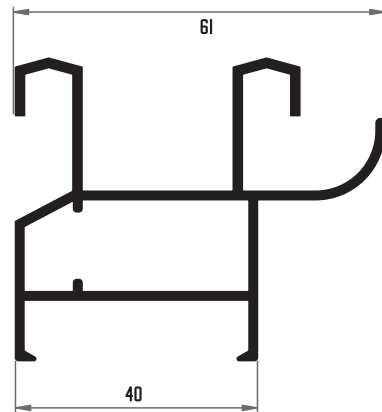

301 MARCO

311 MARCO DE ALA CURVADA

303 HOJA

305 HOJA DIVISIÓN

302 TAPA CENTROS

306 REDUCTOR DE CRISTAL

307 PAÑO FIJO

304 ENCUENTRO 3 HOJAS

308 MARCO 3 CARRILES

309 PAÑO FIJO 3 CARRILES

318 ESQUINERO 60 MM

436 MAINEL 63.4 MM

313 VISERA

439 TUBO UNIÓN 60x40 MM

▶▶ 062 JAMBA LISA 37.9 MM ▶▶

▶▶ 014 JAMBA LISA 69.5 MM ▶▶

▶▶ MONTAJE JAMBA LISA ▶▶

▶▶ MONTAJE JAMBA CURVA ▶▶

▶▶ 017 GOTERÓN 70 mm ▶▶

▶▶ 2770 GOTERÓN 110 mm ▶▶

▶▶ MONTAJE GOTERÓN ▶▶

▶ MONTAJE VENTANA DOS HOJAS

SECCIÓN A-A

SECCIÓN B-B

CROQUIS	REFERENCIA	DENOMINACIÓN	TIPO DE CORTE	CANTIDAD	MEDIDA
	301	MARCO PERIMETRAL		2 2	L H
	303	HOJA PERIMETRAL DOBLE CRISTAL		4 4	L/2-10.9 H-73
	302	ACOPLE HOJA CENTRAL		2	H-73