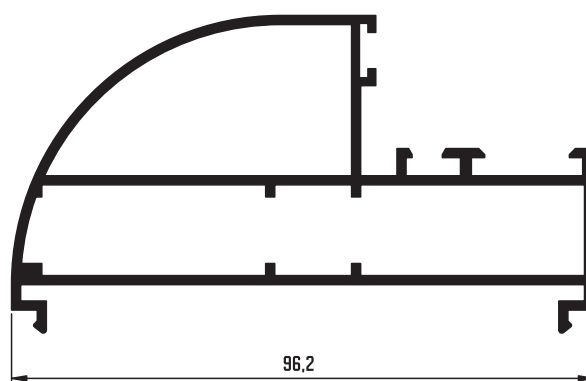

301 MARCO

311 MARCO DE ALA CURVADA

303 HOJA

305 HOJA DIVISIÓN

302 TAPA CENTROS

306 REDUCTOR DE CRISTAL

307 PAÑO FIJO

304 ENCUENTRO 3 HOJAS

308 MARCO 3 CARRILES

309 PAÑO FIJO 3 CARRILES

318 ESQUINERO 60 MM

436 MAINEL 63.4 MM

313 VISERA

439 TUBO UNIÓN 60x40 MM

▶▶ 062 JAMBA LISA 37.9 MM ▶▶

▶▶ 014 JAMBA LISA 69.5 MM ▶▶

CROQUIS	REFERENCIA	DENOMINACIÓN	TIPO DE CORTE	CANTIDAD	MEDIDA
	301	MARCO PERIMETRAL		2 2	L H
	303	HOJA PERIMETRAL DOBLE CRISTAL		4 4	L/2-10.9 H-73
	302	ACOPLE HOJA CENTRAL		2	H-73