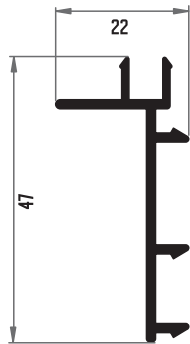

301 MARCO

311 MARCO DE ALA CURVADA

303 HOJA

305 HOJA DIVISIÓN

302 TAPA CENTROS

306 REDUCTOR DE CRISTAL

307 PAÑO FIJO

304 ENCUENTRO 3 HOJAS

308 MARCO 3 CARRILES

309 PAÑO FIJO 3 CARRILES

318 ESQUINERO 60 MM

436 MAINEL 63.4 MM

313 VISERA

439 TUBO UNIÓN 60x40 MM

▶▶ 062 JAMBA LISA 37.9 MM ▶▶

▶▶ 014 JAMBA LISA 69.5 MM ▶▶

▶▶ 067 ACOUPLE JAMBA CURVA ▶▶

▶▶ 019 ACOUPLE PARA JAMBA LISA ▶▶

▶▶ 064 ACOUPLE DE JAMBA CURVA ▶▶

▶▶ 098 JAMBA CURVA 43 MM ▶▶

▶▶ 066 JAMBA CURVA 70 MM ▶▶

▶▶ 061 JAMBA DECORADA 70 MM ▶▶

▶▶ MONTAJE JAMBA CURVA ▶▶

CROQUIS	REFERENCIA	DENOMINACIÓN	TIPO DE CORTE	CANTIDAD	MEDIDA
	301	MARCO PERIMETRAL		2 2	L H
	303	HOJA PERIMETRAL DOBLE CRISTAL		4 4	L/2-10.9 H-73
	302	ACOPLE HOJA CENTRAL		2	H-73